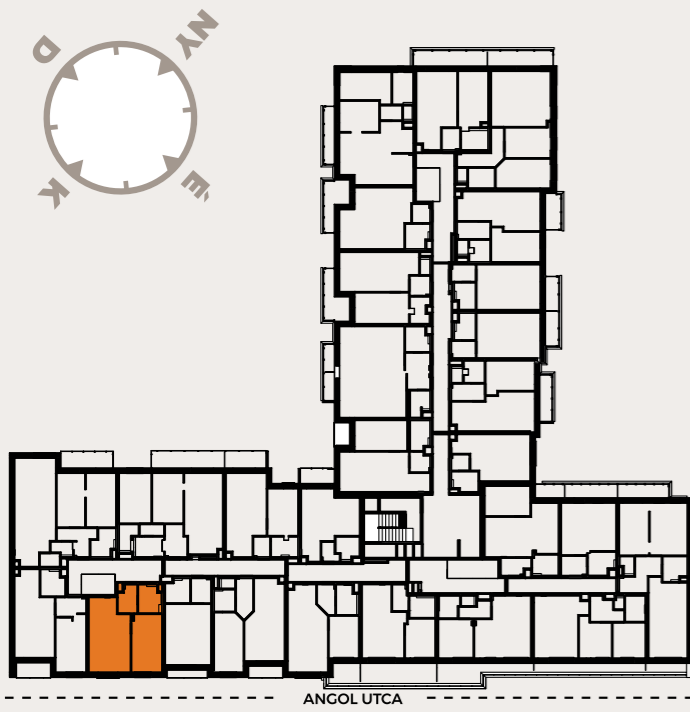

A510 LAKÁS

előtér	4,14 m ²
fürdő	5,02 m ²
konyha	3,71 m ²
nappali	19,13 m ²
szoba	13,77 m ²

NETTÓ LAKÁS ALAPTERÜLET	45,77 m ²
válaszfal alatti terület	0,97 m ²
BRUTTÓ LAKÁS ALAPTERÜLET	46,74 m ²

ÉRTÉKESÍTÉSI TERÜLET 46,74 m²