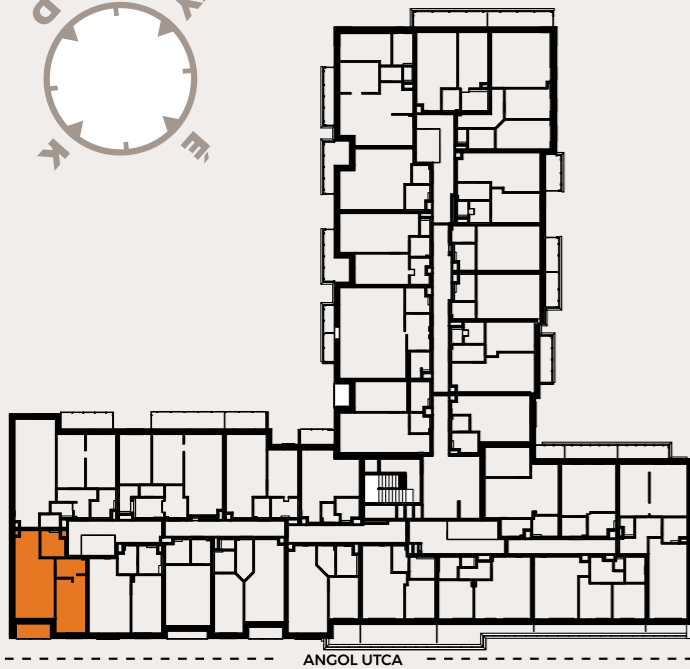

A511 LAKÁS

| | |
|---------|----------------------|
| előtér | 4,48 m ² |
| fürdő | 4,91 m ² |
| konyha | 5,2 m ² |
| nappali | 18,99 m ² |
| szoba | 12,99 m ² |

| | |
|---------------------------------|----------------------------|
| NETTÓ LAKÁS ALAPTERÜLET | 46,57 m² |
| válaszfal alatti terület | 1,24 m ² |
| BRUTTÓ LAKÁS ALAPTERÜLET | 47,81 m² |
| erkély | 4,44 m ² |

ÉRTÉKESÍTÉSI TERÜLET 50,03 m²

A jelen adatok tájékoztató jellegűek. A Beruházó az adatok változásával kapcsolatban kötelezettséget vagy felelőséget nem vállal. A részletes műszaki tartalom a projekt műszaki leírásában került meghatározásra. Az itt megadott terület adatok burkolatlan és vakolt felületekre értendők. A nettó területek a helyiségek falai közötti területeket jelentik. A bruttó területek tartalmazzák a válaszfalak alatti területeket.