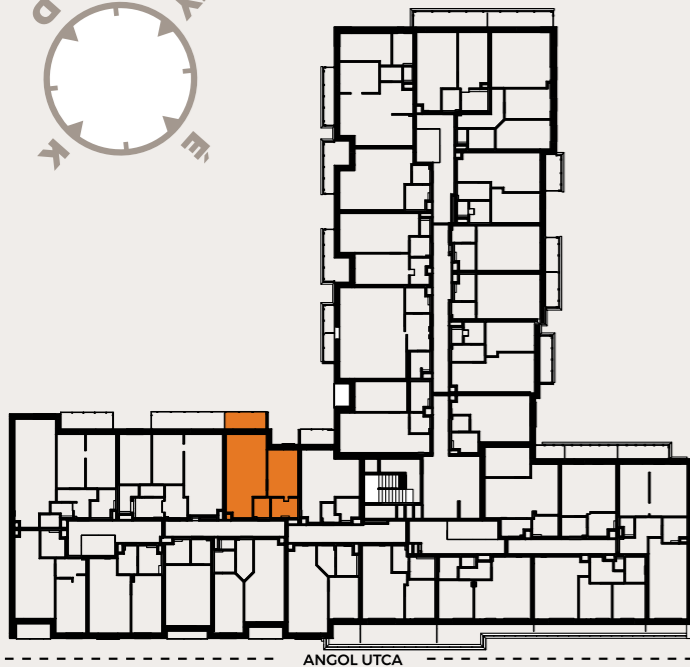

A514 LAKÁS

előtér	2,69 m²
fürdő	4,28 m²
konyha	4,16 m²
nappali	20,07 m²
szoba	11,27 m²

NETTÓ LAKÁS ALAPTERÜLET	42,47 m²
válaszfal alatti terület	0,90 m²
BRUTTÓ LAKÁS ALAPTERÜLET	43,37 m²
erkély	5,88 m²

ÉRTÉKESÍTÉSI TERÜLET 46,31 m²

A jelen adatok tájékoztató jellegűek. A Beruházó az adatok változásával kapcsolatban kötelezettséget vagy felelőséget nem vállal. A részletes műszaki tartalom a projekt műszaki leírásában került meghatározásra. Az itt megadott terület adatok burkolatlan és vakolt felületekre értendők. A nettó területek a helyiségek falai közötti területeket jelentik. A bruttó területek tartalmazzák a válaszfalak alatti területeket.