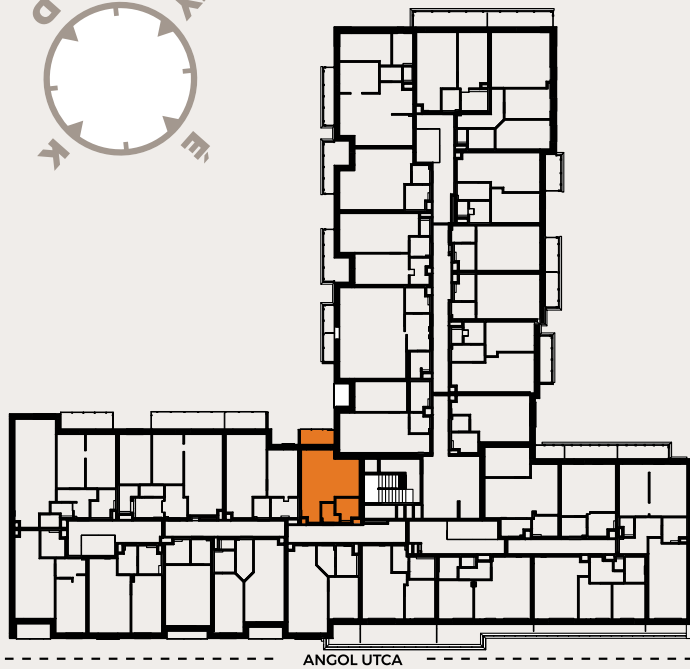

A515 LAKÁS

| | |
|---------|----------------------|
| előtér | 2,22 m ² |
| fürdő | 4,03 m ² |
| konyha | 3,61 m ² |
| nappali | 20,13 m ² |

| | |
|---------------------------------|----------------------------|
| NETTÓ LAKÁS ALAPTERÜLET | 29,99 m² |
| válaszfal alatti terület | 1,03 m ² |
| BRUTTÓ LAKÁS ALAPTERÜLET | 31,02 m² |
| erkély | 4,37 m ² |

ÉRTÉKESÍTÉSI TERÜLET 33,21 m²

A jelen adatok tájékoztató jellegűek. A Beruházó az adatok változásával kapcsolatban kötelezettséget vagy felelőséget nem vállal. A részletes műszaki tartalom a projekt műszaki leírásában került meghatározásra. Az itt megadott terület adatok burkolatlan és vakolt felületekre értendők. A nettó területek a helyiségek falai közötti területeket jelentik. A bruttó területek tartalmazzák a válaszfalak alatti területeket.