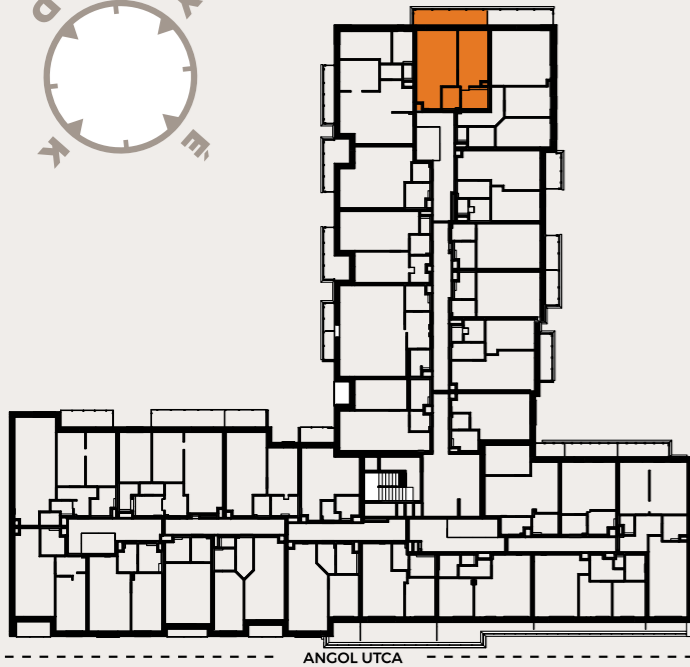

A522 LAKÁS

előtér	3,16 m ²
fürdő	4,44 m ²
konyha	3,99 m ²
nappali	18 m ²
szoba	12,85 m ²

NETTÓ LAKÁS ALAPTERÜLET	42,44 m²
válaszfal alatti terület	1,00 m ²
BRUTTÓ LAKÁS ALAPTERÜLET	43,44 m²
erkély	10,44 m ²

ÉRTÉKESÍTÉSI TERÜLET 48,66 m²

A jelen adatok tájékoztató jellegűek. A Beruházó az adatok változásával kapcsolatban kötelezettséget vagy felelőséget nem vállal. A részletes műszaki tartalom a projekt műszaki leírásában került meghatározásra. Az itt megadott terület adatok burkolatlan és vakolt felületekre értendők. A nettó területek a helyiségek falai közötti területeket jelentik. A bruttó területek tartalmazzák a válaszfalak alatti területeket.