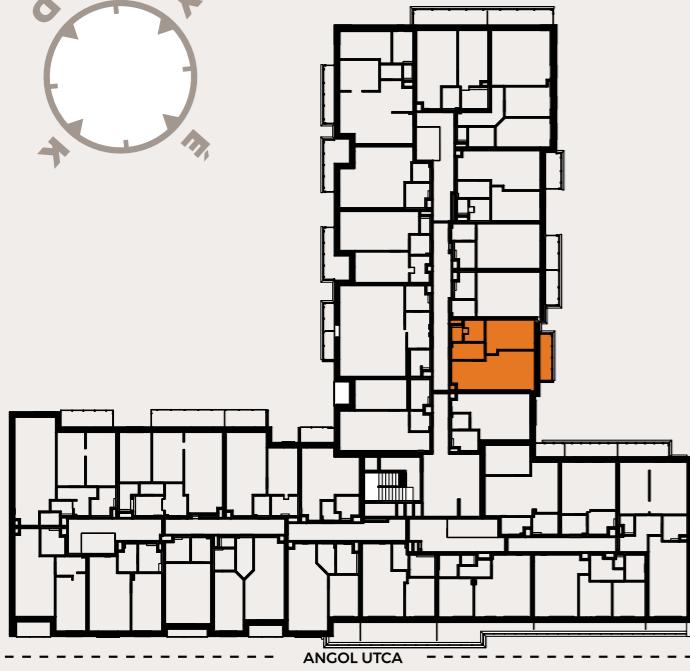

A527 LAKÁS

előtér	4,38 m ²
fürdő	3,41 m ²
konyha	4,38 m ²
nappali	18,03 m ²
szoba	11,87 m ²
WC	1,45 m ²

NETTÓ LAKÁS ALAPTERÜLET	43,52 m²
válaszfal alatti terület	1,57 m ²
BRUTTÓ LAKÁS ALAPTERÜLET	45,09 m²
erkély	5,53 m ²

ÉRTÉKESÍTÉSI TERÜLET 47,86 m²

A jelen adatok tájékoztató jellegűek. A Beruházó az adatok változásával kapcsolatban kötelezettséget vagy felelőséget nem vállal. A részletes műszaki tartalom a projekt műszaki leírásában került meghatározásra. Az itt megadott terület adatok burkolatlan és vakolt felületekre értendők. A nettó területek a helyiségek falai közötti területeket jelentik. A bruttó területek tartalmazzák a válaszfalak alatti területeket.