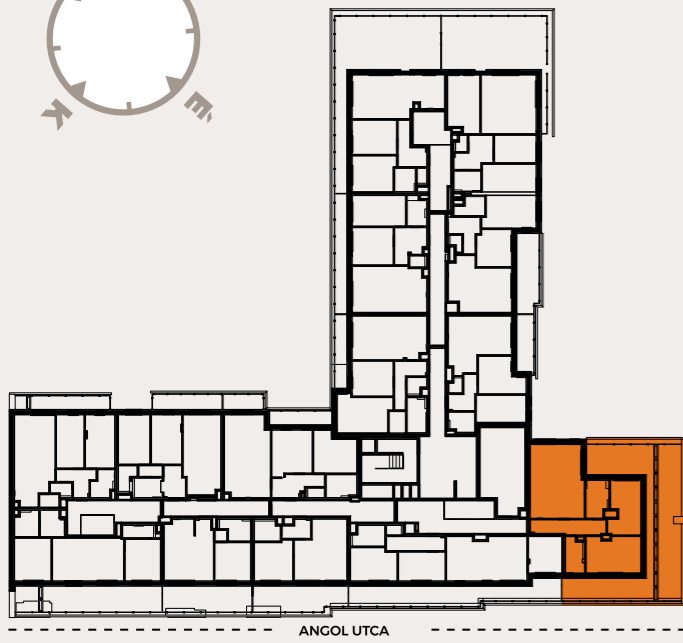

A601 LAKÁS

előtér	7,39 m ²
fürdő	6,54 m ²
konyha	5,15 m ²
nappali	25,27 m ²
szoba	13,82 m ²
szoba	15,81 m ²
fürdő	5,44 m ²

NETTÓ LAKÁS ALAPTERÜLET 79,42 m²

válaszfal alatti terület 1,91 m²

BRUTTÓ LAKÁS ALAPTERÜLET 81,33 m²

terasz 44,02 m²

ÉRTÉKESÍTÉSI TERÜLET 103,34 m²

A jelen adatok tájékoztató jellegűek. A Beruházó az adatok változásával kapcsolatban kötelezettséget vagy felelőséget nem vállal. A részletes műszaki tartalom a projekt műszaki leírásában került meghatározásra. Az itt megadott terület adatok burkolatlan és vakolt felületekre értendők. A nettó területek a helyiségek falai közötti területeket jelentik. A bruttó területek tartalmazzák a válaszfalak alatti területeket.