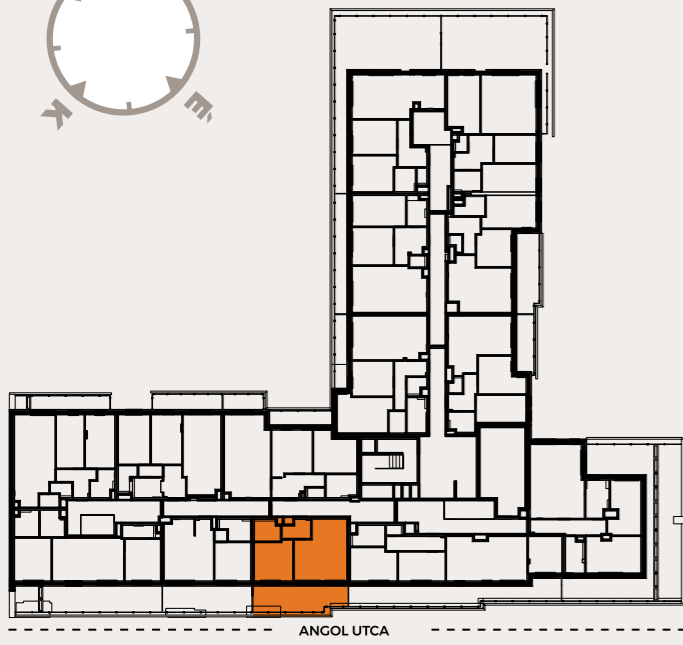

A603 LAKÁS

előtér	4,2 m ²
fürdő	4,48 m ²
konyha	4,44 m ²
nappali	18,97 m ²
szoba	12,24 m ²

NETTÓ LAKÁS ALAPTERÜLET	44,33 m²
válaszfal alatti terület	0,97 m ²
BRUTTÓ LAKÁS ALAPTERÜLET	45,30 m²
terasz	21,21 m ²

ÉRTÉKESÍTÉSI TERÜLET 55,91 m²

A jelen adatok tájékoztató jellegűek. A Beruházó az adatok változásával kapcsolatban kötelezettséget vagy felelőséget nem vállal. A részletes műszaki tartalom a projekt műszaki leírásában került meghatározásra. Az itt megadott terület adatok burkolatlan és vakolt felületekre értendők. A nettó területek a helyiségek falai közötti területeket jelentik. A bruttó területek tartalmazzák a válaszfalak alatti területeket.