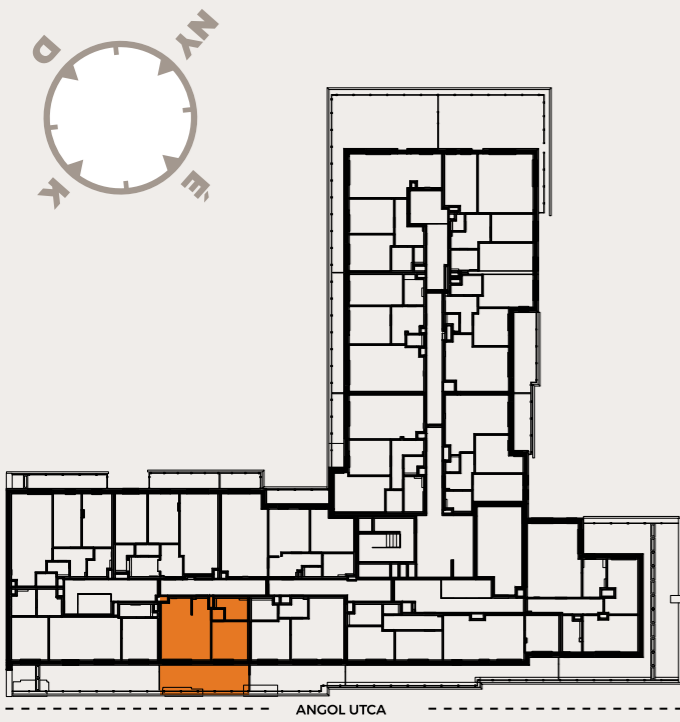

A604 LAKÁS

előtér	1,36 m²
fürdő	4,98 m²
konyha	3,71 m²
nappali	18,85 m²
szoba	11,13 m²
közlekedő	1,28 m²

NETTÓ LAKÁS ALAPTERÜLET	41,31 m²
válaszfal alatti terület	0,90 m²
BRUTTÓ LAKÁS ALAPTERÜLET	42,21 m²
terasz	21,13 m²

ÉRTÉKESÍTÉSI TERÜLET 52,78 m²

A jelen adatok tájékoztató jellegűek. A Beruházó az adatok változásával kapcsolatban kötelezettséget vagy felelőséget nem vállal. A részletes műszaki tartalom a projekt műszaki leírásában került meghatározásra. Az itt megadott terület adatok burkolatlan és vakolt felületekre értendők. A nettó területek a helyiségek falai közötti területeket jelentik. A bruttó területek tartalmazzák a válaszfalak alatti területeket.