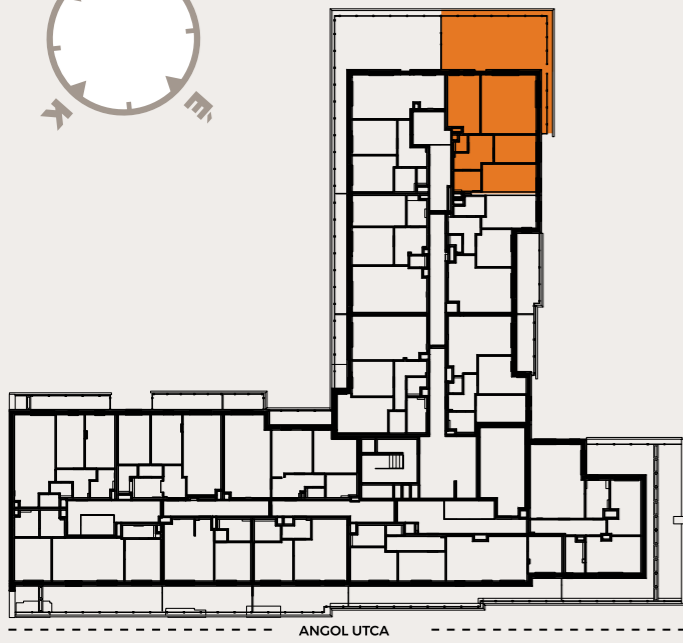

A612 LAKÁS

előtér	8,61 m ²
fürdő	4,65 m ²
konyha	4,99 m ²
nappali	22,99 m ²
szoba	9,37 m ²
szoba	12,12 m ²
szoba	14,61 m ²
WC	1,65 m ²

NETTÓ LAKÁS ALAPTERÜLET	78,99 m²
válaszfal alatti terület	1,99 m ²
BRUTTÓ LAKÁS ALAPTERÜLET	80,98 m²
terasz	47,32 m ²

ÉRTÉKESÍTÉSI TERÜLET 104,64 m²

A jelen adatok tájékoztató jellegűek. A Beruházó az adatok változásával kapcsolatban kötelezettséget vagy felelőséget nem vállal. A részletes műszaki tartalom a projekt műszaki leírásában került meghatározásra. Az itt megadott terület adatok burkolatlan és vakolt felületekre értendők. A nettó területek a helyiségek falai közötti területeket jelentik. A bruttó területek tartalmazzák a válaszfalak alatti területeket.