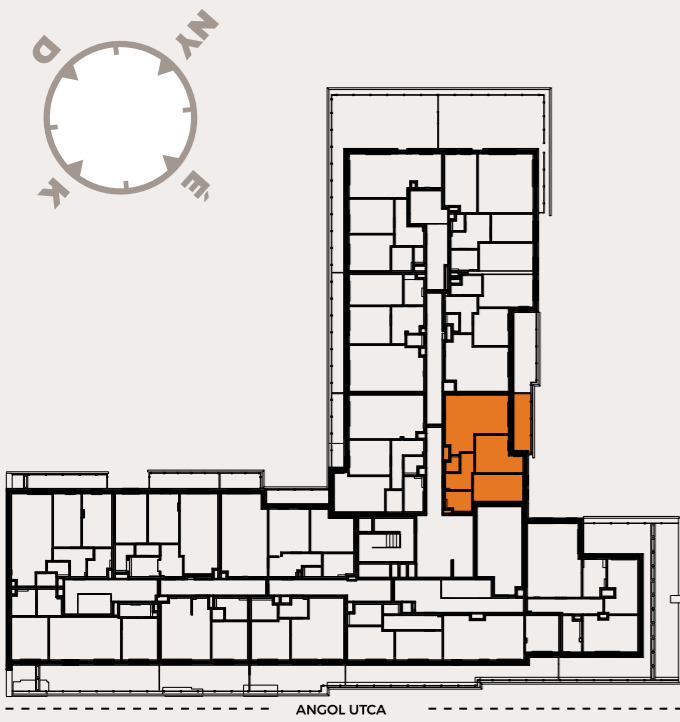

A614 LAKÁS

előtér	5,63 m ²
fürdő	4,3 m ²
konyha	6,35 m ²
nappali	24,42 m ²
szoba	13,21 m ²
szoba	12,15 m ²
WC	1,78 m ²

NETTÓ LAKÁS ALAPTERÜLET 67,84 m²

válaszfal alatti terület 2,07 m²

BRUTTÓ LAKÁS ALAPTERÜLET 69,91 m²

terasz 8,6 m²

ÉRTÉKESÍTÉSI TERÜLET 74,21 m²

A jelen adatok tájékoztató jellegűek. A Beruházó az adatok változásával kapcsolatban kötelezettséget vagy felelőséget nem vállal. A részletes műszaki tartalom a projekt műszaki leírásában került meghatározásra. Az itt megadott terület adatok burkolatlan és vakolt felületekre értendők. A nettó területek a helyiségek falai közötti területeket jelentik. A bruttó területek tartalmazzák a válaszfalak alatti területeket.